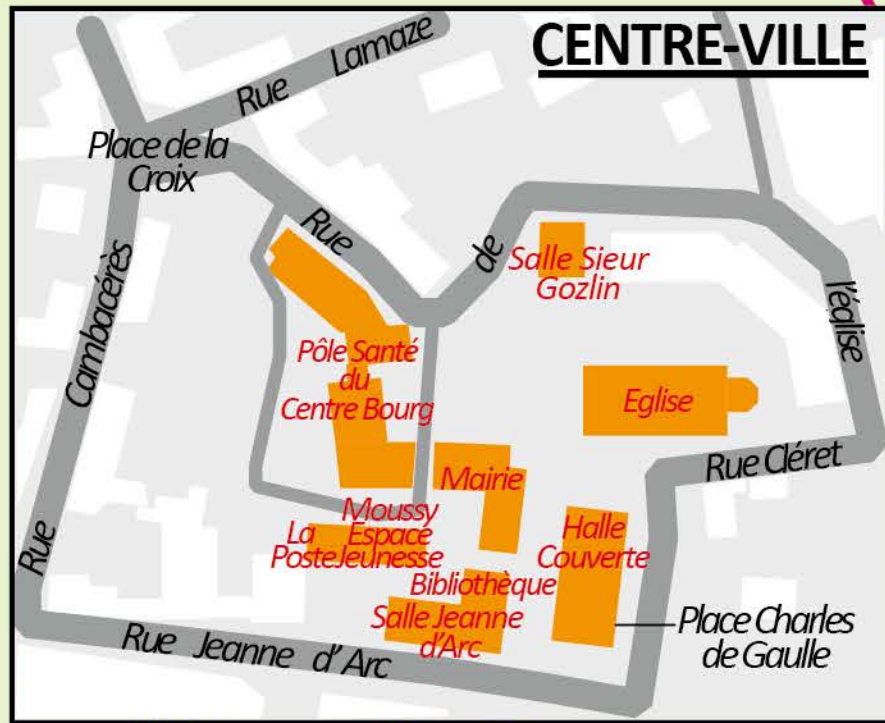

# Commune de Moussy-le-Neuf

- |   |                                |
|---|--------------------------------|
| 1. Mairie   | 16. Courts de tennis couverts  |
| 2. Bibliothèque   | 17. Stade en synthétique       |
| 3. Halle Couverte   | 18. Stade en herbe             |
| 4. Pôle Santé du Centre Bourg                                       | 19. Bicross                    |
| 5. Eglise   | 20. Skate-Parc                 |
| 6. Moussy Espace Jeunesse (MEJ)                                     | 21. Tennis extérieurs          |
| 7. Salle Sieur Gozlin   | 22. Gymnase de l'Erable        |
| 8. Restaurant Scolaire et Centre de Loisirs sans hébergement (ALSH) | 23. Centre Technique Municipal |
| 9. Complexe du Chêne: Salle de spectacle, Gymnase, et Half-court    | 24. Pas de Tir à l'Arc         |
| 10. Groupe scolaire   | 25. Aire Camping-car           |
| 11. Crèche  | 26. Cimetière                  |
| 12. City Park   | 27. Château d'eau              |
| 13. Jeux pour enfants   | 28. Usine de décarbonatation   |
| 14. Lavoir  | 29. Station de pompage         |
| 15. Mini-terrain football plein-air                                 | 30. Résidence Séniors          |
|   | 31. Salle de Réception         |
|   | 32. Jardins Familiaux          |
|   | 33. Maraîchage                 |
|   | 34. Station d'épuration        |