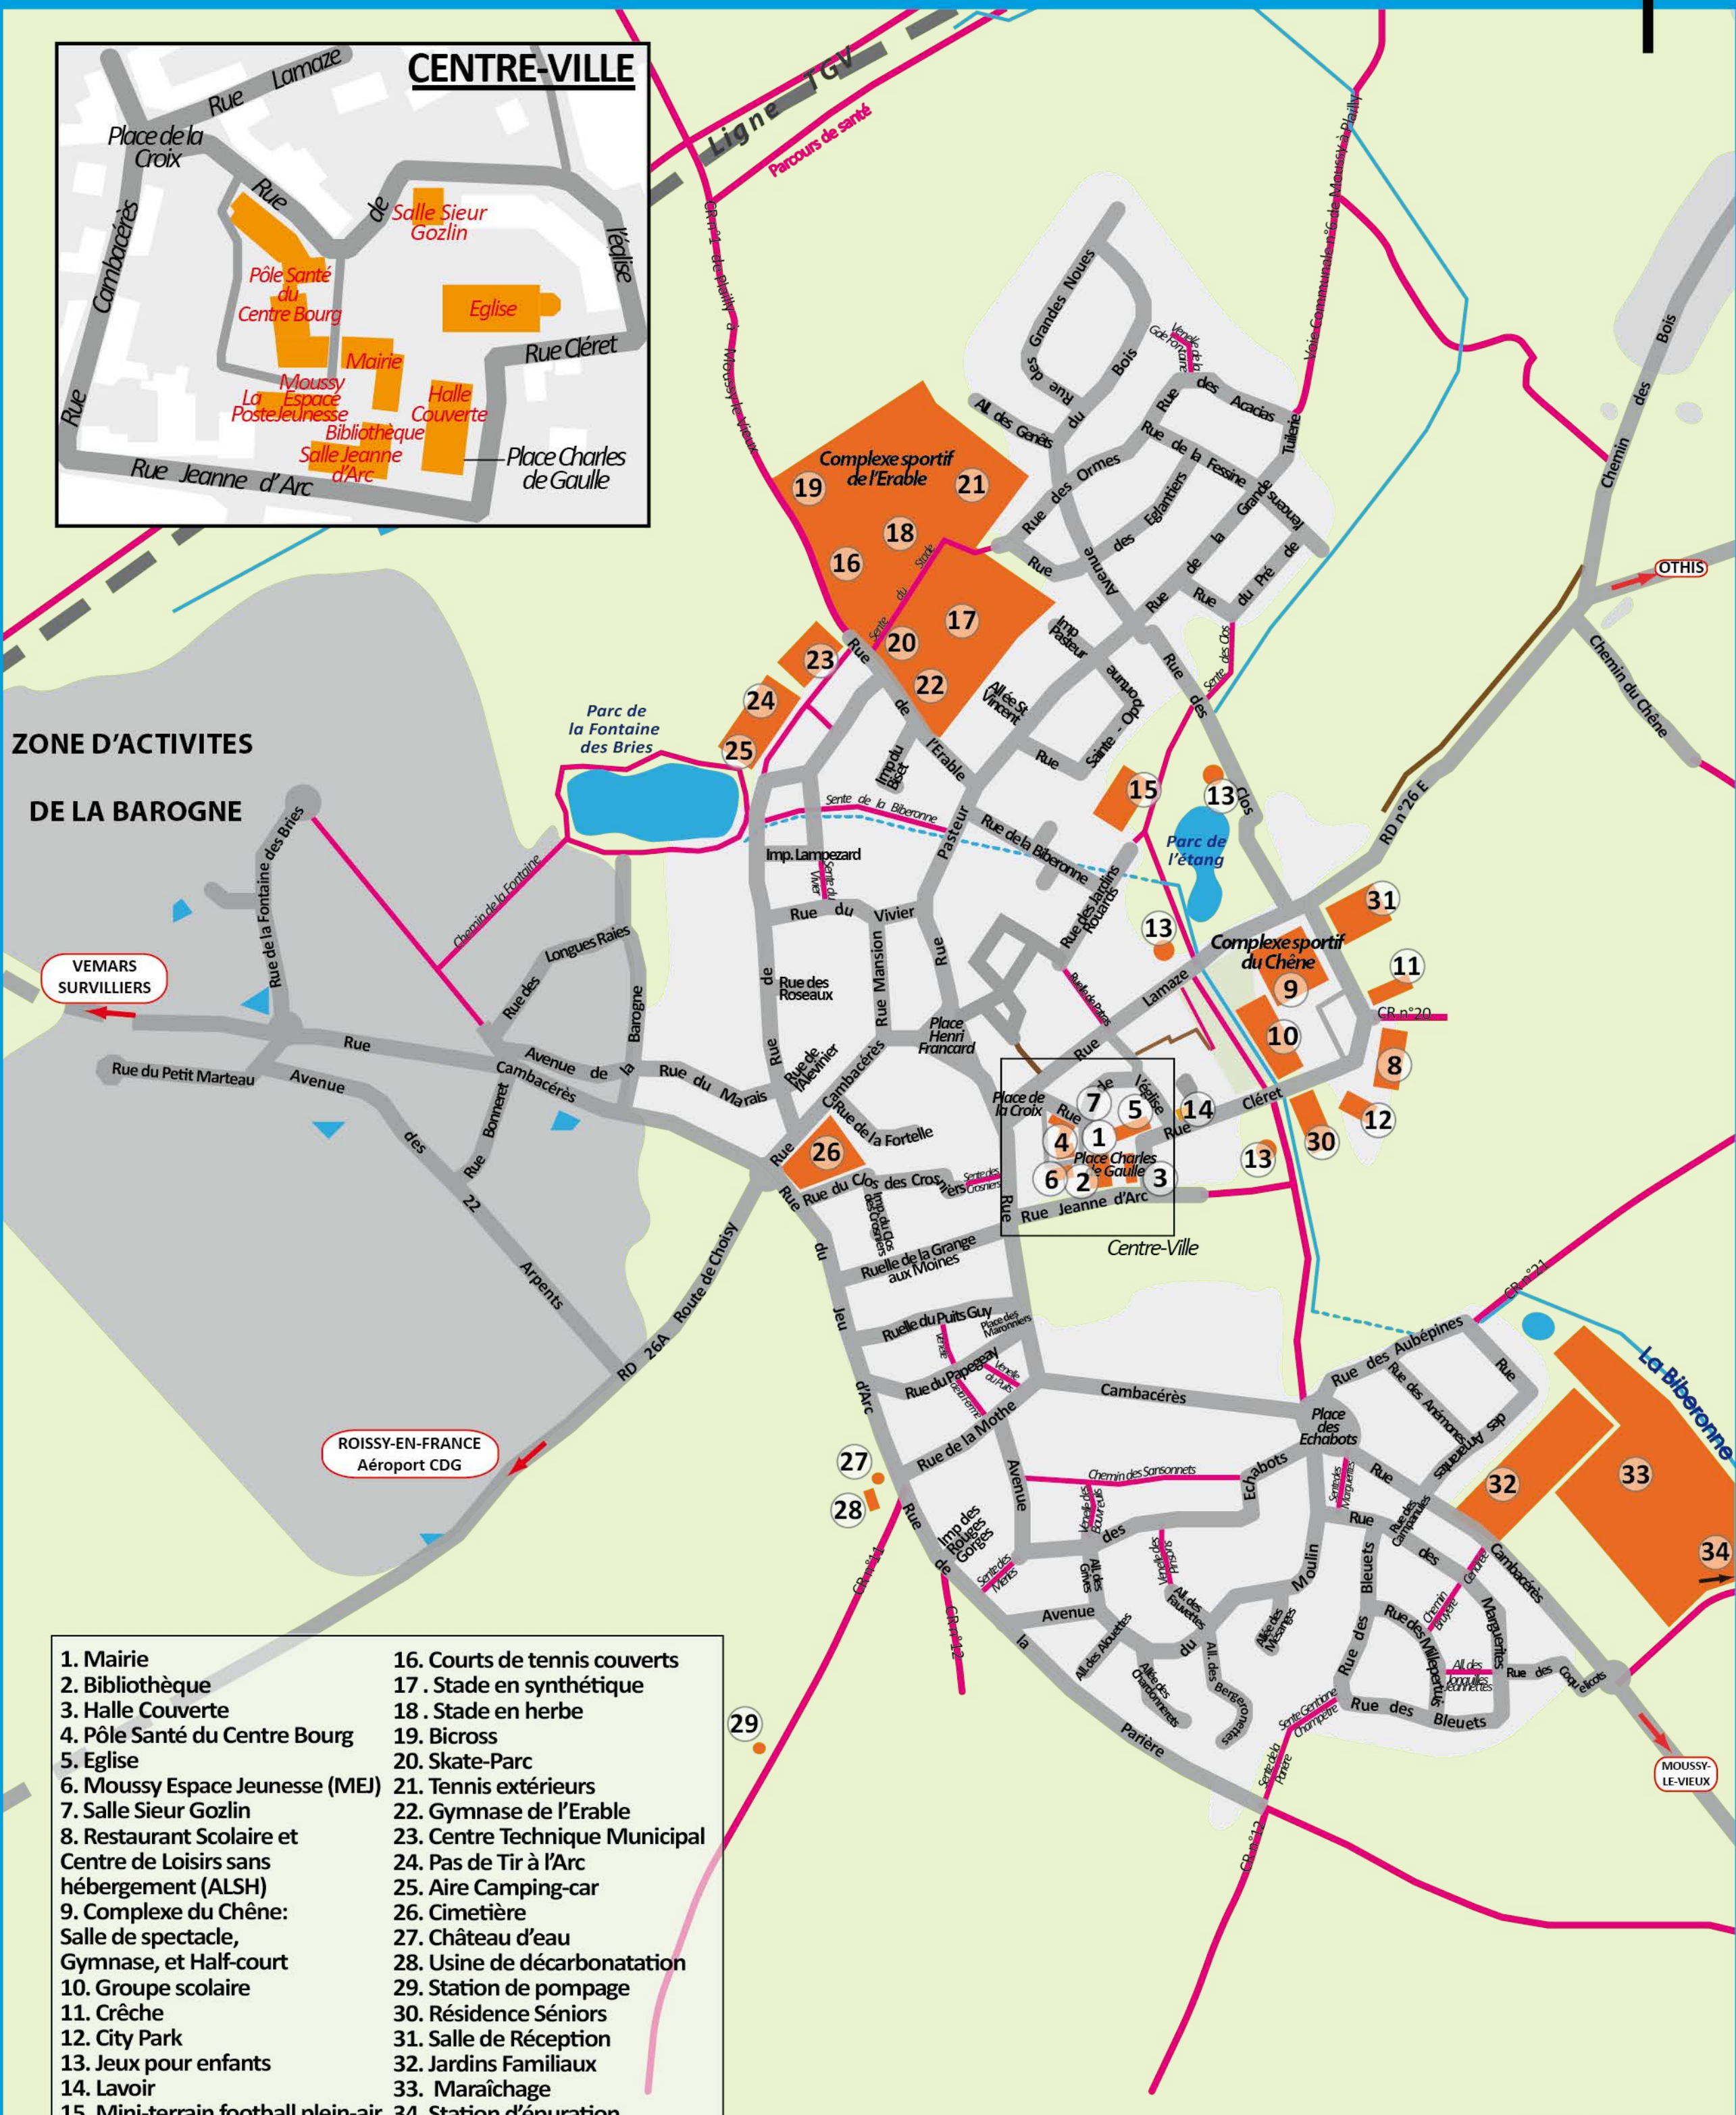

# Commune de Moussy-le-Neuf

- |   |                                |
|---|--------------------------------|
| 1. Mairie   | 16. Courts de tennis couverts  |
| 2. Bibliothèque   | 17. Stade en synthétique       |
| 3. Halle Couverte   | 18. Stade en herbe             |
| 4. Pôle Santé du Centre Bourg                                       | 19. Bicross                    |
| 5. Eglise   | 20. Skate-Parc                 |
| 6. Moussy Espace Jeunesse (MEJ)                                     | 21. Tennis extérieurs          |
| 7. Salle Sieur Gozlin   | 22. Gymnase de l'Erable        |
| 8. Restaurant Scolaire et Centre de Loisirs sans hébergement (ALSH) | 23. Centre Technique Municipal |
| 9. Complexe du Chêne: Salle de spectacle, Gymnase, et Half-court    | 24. Pas de Tir à l'Arc         |
| 10. Groupe scolaire   | 25. Aire Camping-car           |
| 11. Crèche  | 26. Cimetière                  |
| 12. City Park   | 27. Château d'eau              |
| 13. Jeux pour enfants   | 28. Usine de décarbonatation   |
| 14. Lavoir  | 29. Station de pompage         |
| 15. Mini-terrain football plein-air                                 | 30. Résidence Séniors          |
|   | 31. Salle de Réception         |
|   | 32. Jardins Familiaux          |
|   | 33. Maraîchage                 |
|   | 34. Station d'épuration        |